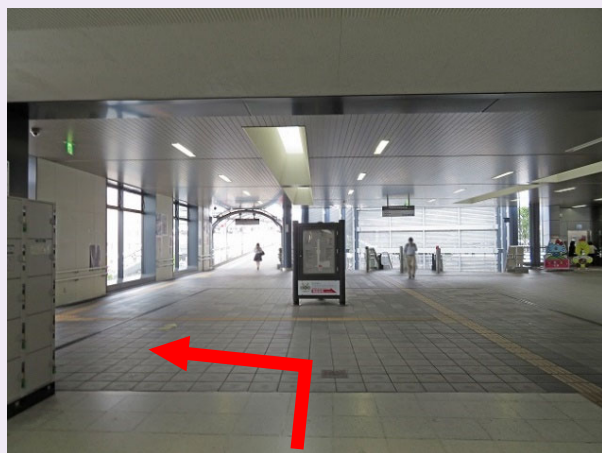

# JR中央線甲府駅からベルクラシック甲府へのアクセス

- ①甲府駅の改札を出たら、北口方面に進んでください。  
コインロッカーの並びを抜けると広場になりますので、すぐ左に曲がってください。
- ②「甲府合同庁舎方面」と書いてある連絡通路を進んでください。

ベルクラシック甲府

- ③階段を降りてまっすぐ進んでください。右手に見えてくるレンガ色の建物がベルクラシック甲府です。
- ④会場に入ってすぐ左手にあるエレベーターで3階「エリザベート」へお越しください。

※クロークは1階です。